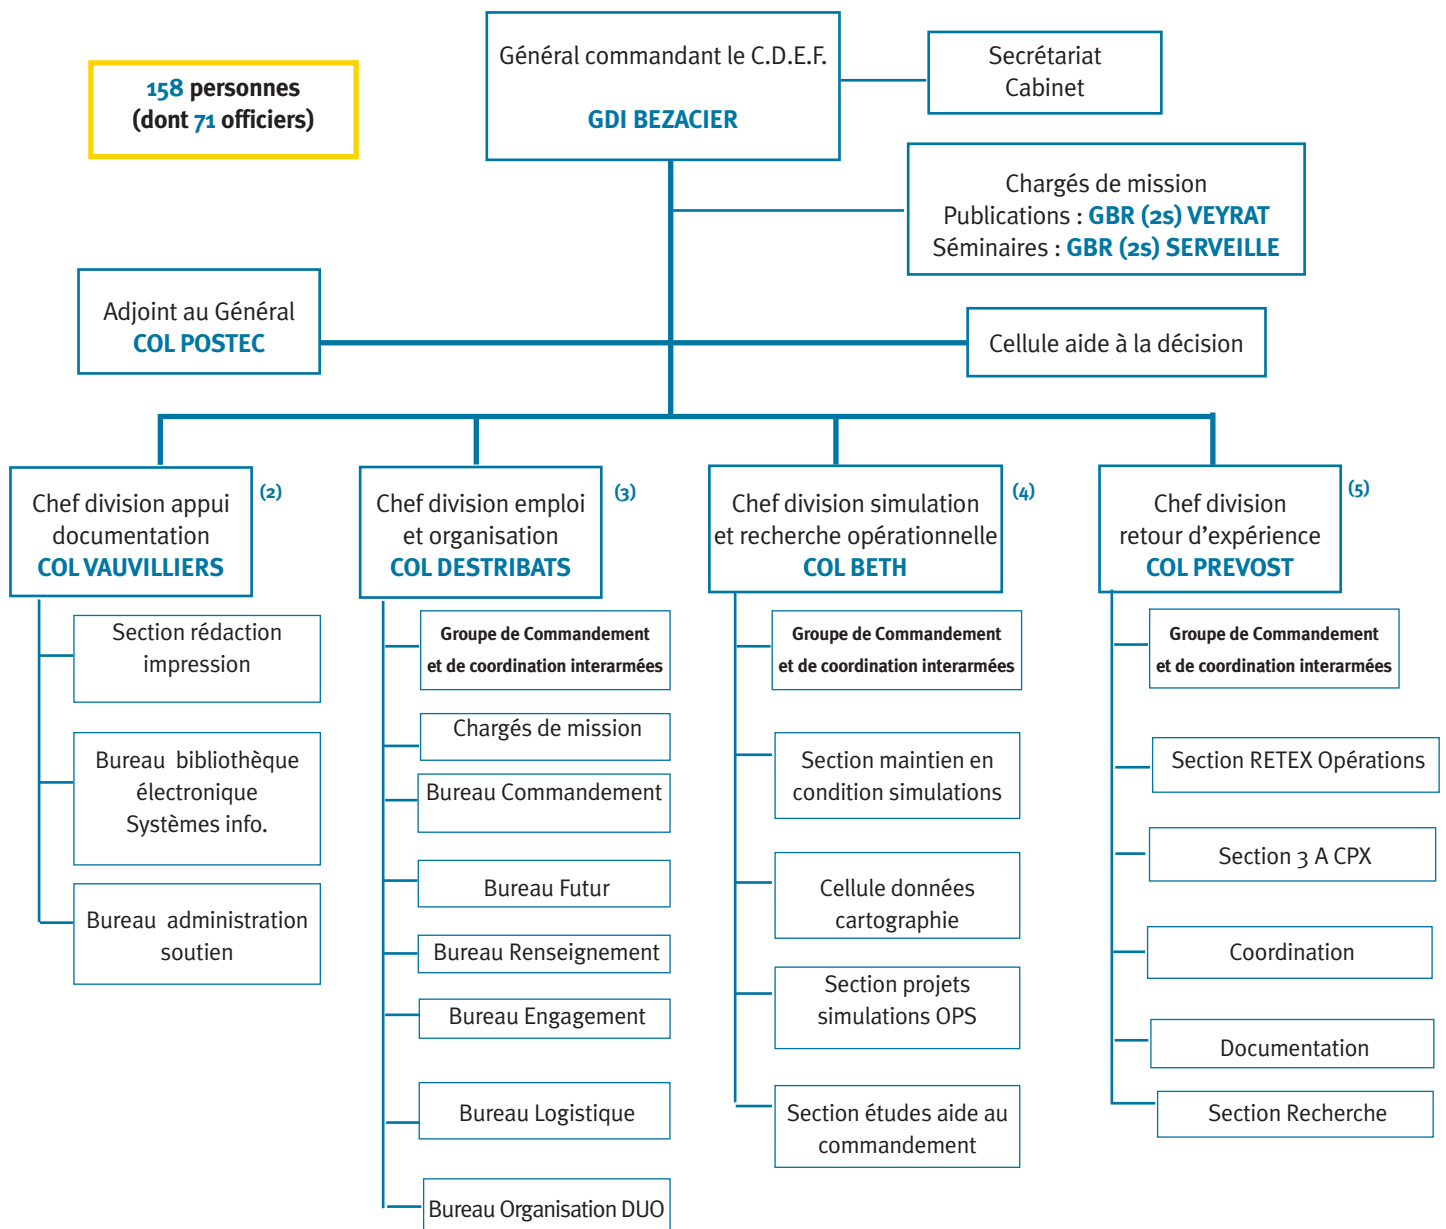

**A partir du 1<sup>er</sup> juillet 2004, le C.D.E.F.  
(Centre de doctrine d'emploi des forces)  
succède au pôle "doctrine" du C.D.E.S. qui est dissous. <sup>1</sup>**

## Organigramme simplifié du C.D.E.F.

(1) Le pôle "enseignement militaire supérieur", qui comprendra désormais le Centre d'enseignement supérieur de l'armée de terre - **CESAT** (regroupant le CSEM, l'EMSST et l'ESORSEM), ainsi que l'**EEM**, sera subordonné au Commandement de la formation de l'armée de terre.

(2) regroupe la partie documentation du CRD et une partie de l'EM du CDES.

(3) succède au CREDAT.

(4) succède au CROSAT.

(5) regroupe l'ancien CEREX et la partie recherche du CRD.